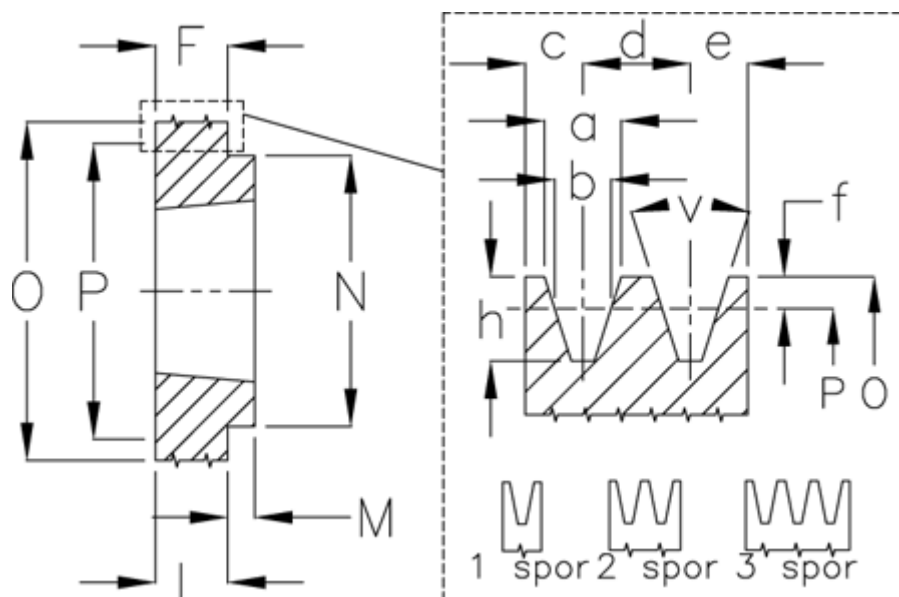

Varenummer: 604113017001
 Beskrivelse: Kileremsskive SPZ 170/1 TL1610

Mål

| | | | | | |
|----------------|--------|-------------|---------|------|-------------|
| a | = 9.7 | F | = 16 | P | = 170 |
| Antal spor | = 1 | For bøsning | = 1610 | Type | = SPZ |
| b | = 8.5 | h | = 11.0 | v | = 38 grader |
| Bøsning ø max. | = 42 | J | = - | | |
| c | = 8.0 | L | = 25 | | |
| d | = 12.0 | m | = 9 | | |
| e | = 8.0 | N | = 92 | | |
| f | = 2.0 | O | = 174.0 | | |